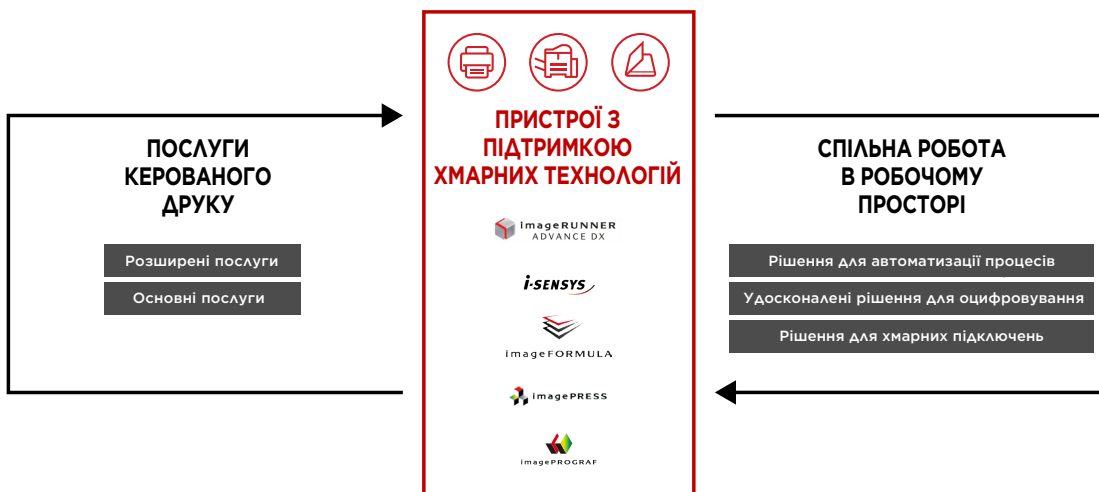

- Швидкість друку: 80 стор./хв. (A4)
- Швидкість сканування: 270 зобр./хв. (A4)

- Мови принтера: UFRII, PCL6, Adobe® PostScript 3™ (додатково)
- Роздільна здатність: 1200 x 1200

- Покращений рівень підключення до хмари дозволяє працювати з документами з будь-якого місця, використовуючи багаторазові формати для зручного користування
- Точне високошвидкісне сканування забезпечується завдяки інноваційному механізму подачі паперу Canon і склу, яке стійке до плям
- Ефективна автоматизація робочого процесу означає, що документи інтуїтивно скануються, шукаються та зберігаються за допомогою програм, включаючи такі програми як OneDrive, SharePoint, Concur та Dropbox
- Програмне забезпечення McAfee Embedded Control наряду з іншими функціями безпеки забезпечує повну безпеку і захист на 360°: для документів, мережі і пристрою
- Спрощене управління друком забезпечується, за допомогою централізованого управління налаштуваннями друку та аналізом використання пристрою, які надаються через вбудовану систему uniFLOW Online Express.
- Тиха робота АПД, низький рівень споживання енергії та зменшення рівня викидів зменшують вплив на навколишнє середовище

ІНДИВІДУАЛЬНІ РІШЕННЯ ДЛЯ БУДЬ-ЯКИХ ПОТРЕБ

Послуги Canon із цифрової трансформації об'єднують наше провідне обладнання та програмне забезпечення в інтегровану технологічну екосистему, призначену для підтримки процесів трансформації вашої компанії. Ця пропозиція поєднує в собі послуги керованого друку та рішення для спільної роботи в робочому просторі, щоб допомогти вам досягти прозорості й підвищити керованість усім життєвим циклом документа.

Компанія Canon Inc.
canon.com

Canon Europe
canon-europe.com

Ukrainian edition

© Canon Europa N.V., 2020

Canon